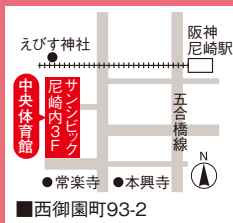

中央体育館 3F

TEL 06-6413-8171
FAX 06-6412-0054

イキイキ
ヘルスアップ
コーナー
¥100
本格トレーニングマンの
利用が可能です!

教室名	曜日	開催時間	定員	受講料	対象
おはようストレッチ	火	9:30~10:10	85人	1,540円	中学生以上
フォークダンス	土	16:00~17:00	25人		
健美操	火	10:40~11:55	20人	3,290円	
ヨガ	土	14:10~15:40	70人		
フィットネスフラ	金	10:00~11:00	20人	3,700円	
硬式テニス	火 水	19:00~20:30 10:30~12:00	各35人		
キッズダンス	金	17:45~18:45	35人	2,160円	小学生
ジュニア相撲	木	16:30~17:45	20人		小学生・中学生
ジュニアテニス	水	18:00~19:15	35人	2,670円	小学生
器械体操	水 木	16:30~17:45 16:25~17:40	各30人		5歳~小学校3年生
少林寺拳法	木	16:30~17:30	30人	2,670円	5歳~小学生
トランポリン	火 水	16:30~17:45 16:30~17:45	各30人		
キッズバレエ	水	16:45~17:45	30人	4,110円	中学生
ジュニアバスケットボール スクール講師:兵庫ストークス	水	19:30~20:30	30人		小学生・中学生
ジュニアバドミントン (週2回コース)	木 土	18:00~20:00 9:00~11:00	20人	4,110円	小学生・中学生
ジュニア卓球 (週2回コース)	木 土	18:00~20:00 9:00~11:00	20人		