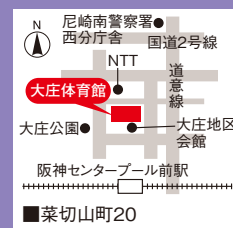

武庫体育館

TEL FAX
06-6431-2507

教室名	曜日	開催時間	定員	受講料	対象
リズム&ストレッチ	火	9:30~10:10	85人	1,540円	中学生以上
健康ストレッチ体操	木	11:00~11:40	35人		
おはようストレッチ	土	10:20~11:00	35人	3,290円	
ソフトエアロビクス	火	10:30~11:45	50人		
フィットネスフラ	火	10:35~11:35	30人	3,700円	
健美操	火	13:15~14:30	30人		
ヨガ	水	9:30~11:00	70人	2,160円	
ボディメイク	木	19:00~20:00	30人		
硬式テニス	水 土	19:00~20:30 9:30~11:00	各35人	3,700円	
リトルキッズダンス	土	11:30~12:30	35人		4歳~就学前
キッズダンス	水 土	16:30~17:30 14:15~15:15	各35人	2,160円	小学生
ジュニアダンス	土	13:00~14:00	35人		小学校4年生~高校生
ジュニアテニス	土 土	11:15~12:30 13:00~14:15	各35人	2,670円	小学生
少林寺拳法	火	16:30~17:30	40人		5歳~小学生
ジュニアバドミントン	火	18:15~19:30	35人	2,670円	小学校3年生~6年生
器械体操	月 木	15:15~16:30 16:20~17:35	30人 60人		5歳~小学校3年生
ジュニア器械体操	月 木	16:40~17:55 17:45~19:00	各30人	2,670円	小学生
キッズバレエ	木 金	16:40~17:40 16:30~17:30	各40人		5歳~小学生
ジュニアバレエ	木	17:40~18:40	40人	40人	小学校・中学生

立花体育館

TEL FAX
06-6423-5550

教室名	曜日	開催時間	定員	受講料	対象
おはようストレッチ	火 金	9:20~10:00 9:40~10:20	35人 85人	1,540円	中学生以上
健美操	火	10:15~11:30	30人		
太極拳	火	19:00~20:30	50人	3,290円	
パワーヨガ	火 土	19:00~20:00 10:30~11:30	各30人		
ベリーダンス	水	19:00~20:00	30人	3,700円	
ひきしめエクササイズ	木	19:00~20:00	30人		
ソフトエアロビクス	金	10:30~11:45	50人	2,160円	
ヨガ	土	10:00~11:30	70人		
ピラティス	土	11:45~12:45	20人	3,700円	
硬式テニス	木 土	19:00~20:30 13:00~14:30	各35人		
リトルキッズダンス	火	16:05~17:05	35人	2,160円	4歳~就学前
キッズダンス	月 火	17:20~18:20 17:30~18:30	各50人		小学生
器械体操	月 月	15:40~16:55 17:00~18:15	各30人	2,670円	5歳~小学校3年生
キッズバトン	月	16:10~17:10	50人		5歳~小学生
ジュニアテニス	水 金	17:30~18:45 16:30~17:45	各35人	2,670円	小学生
リトルキッズバレエ	金	15:20~16:20	40人		3歳~5歳
キッズバレエ	水 木 金	17:10~18:10 16:30~17:30	各40人	2,670円	5歳~小学生

大庄体育館

TEL FAX
06-6419-5373

教室名	曜日	開催時間	定員	受講料	対象
おはようストレッチ	水	9:30~10:10	85人	1,540円	中学生以上
中級卓球	火	19:00~20:30	20人		
大人のトランポリン	火	19:00~20:30	10人	3,290円	
ひきしめエクササイズ	水	10:30~11:30	50人		
ヨガ	金	9:30~11:00	70人	3,700円	
硬式テニス	土	13:00~14:30	35人		
ジュニア器械体操	木	17:15~18:30	30人	2,670円	小学生
トランポリン	木	17:15~18:30	30人		5歳~小学生
キッズバレエ	火	16:30~17:30	40人	2,670円	小学生
ジュニアテニス	金	16:30~17:45	35人		
ジュニアサッカー	土	14:45~16:00	35人	35人	