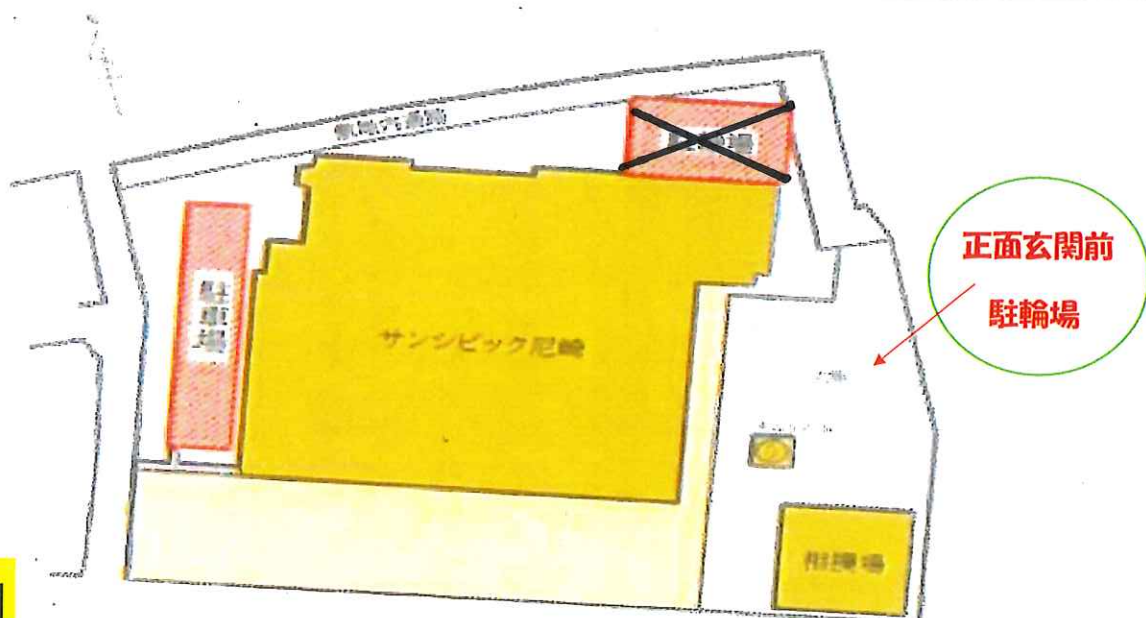

駐車場・北側駐輪場利用停止(お知らせ)

北側駐輪場

令和4年5月31日(火)~7月末(予定)

駐輪場ご利用の皆様

正面玄関前の広場をご利用ください。

※駐輪時は整理して停めてください。皆さまのご協力をお願いいたします。

駐車場

令和4年6月中旬~7月(予定)