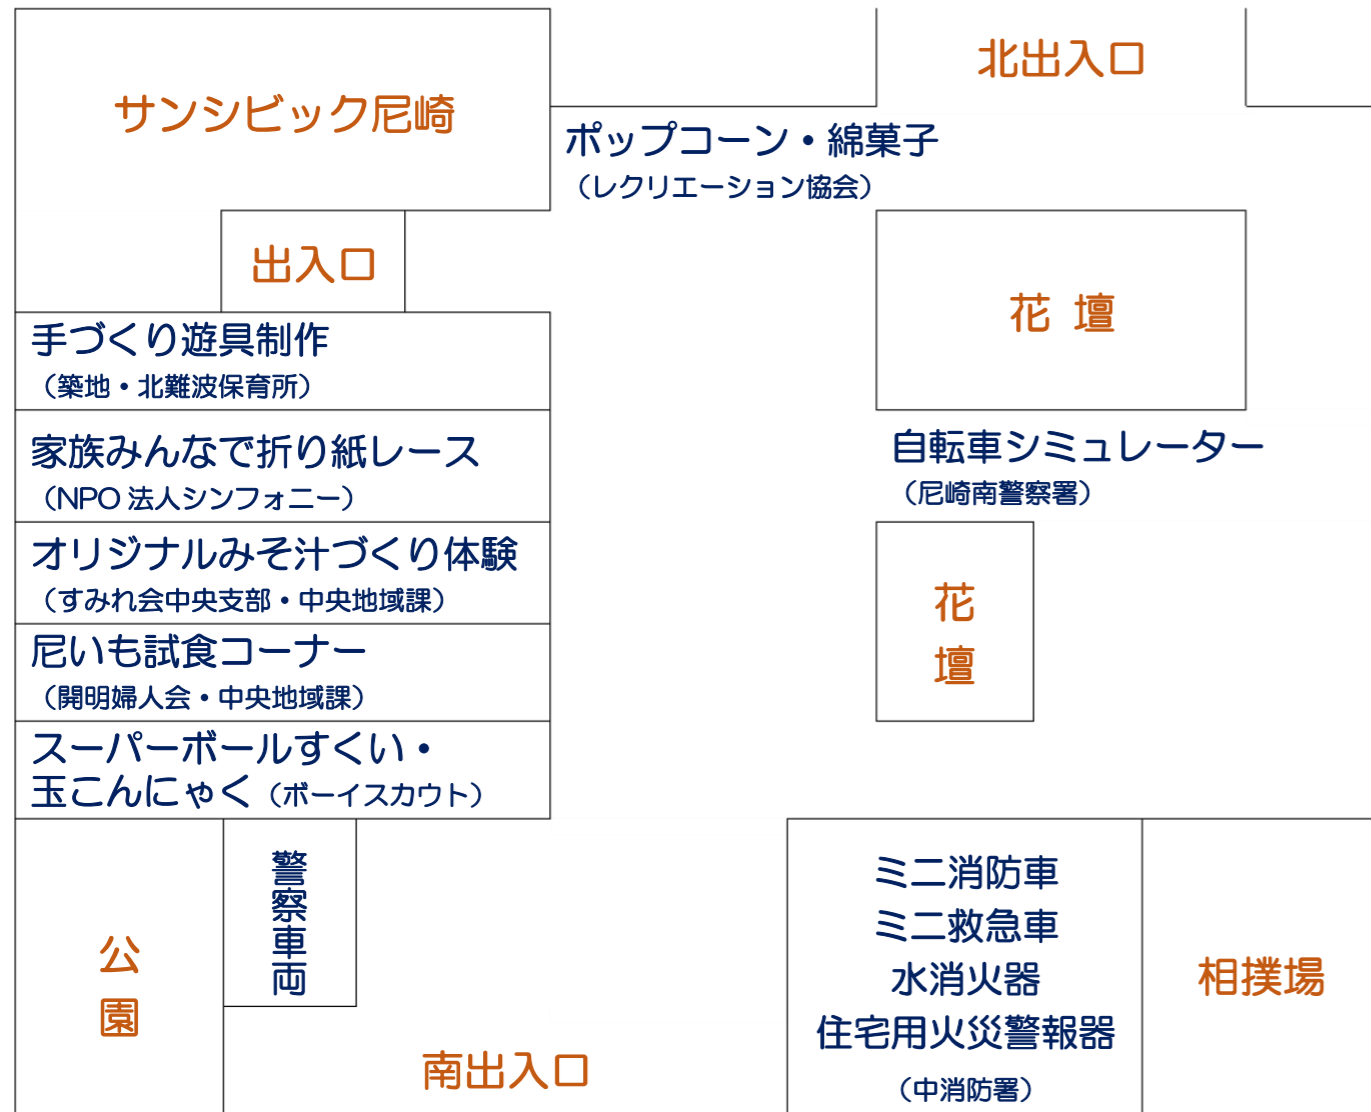

◆ 屋内プール ◆ 10日(日)

12:30~17:15	無料開放	〈2階ロビー〉
15:00~15:30	遊具貸出	12:30~ 餅つき体験会

◆ 中央体育館 ◆ 10日(日)

10:00~12:00	家族でチャレンジ「ドッジボール」	スマイルくんTシャツ・ マフラータオル・ ビニールバッグプレゼント
10:00~14:30	キッズ広場	
12:30~14:00	スポーツあそび	
14:00~14:30	抽選会 →	

◆ 屋外ブース ◆ 10日(日) 10:00~15:00

※ 駐車スペースに限りがございますので、公共交通機関をご利用ください!